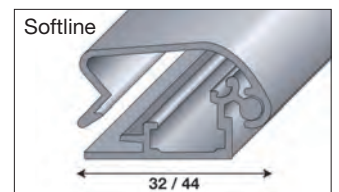

Wechselrahmen wasserdicht 100

Mit dem wasserdichten Klemmrahmen bleiben Plakate und Poster auch bei Regen sicher im Trockenen

Das Poster wird in die dreiseitig offene Folientasche eingelegt. Das umlaufende Geweband in der Folientasche liegt unter den Klemmprofilen und dichtet somit **100%ig** ab.

- Farbe** Silber eloxiert EV 1
- Folie** Folientasche aus PVC-Material mit umlaufendem Geweband bruchsicher, entspiegelt, UV-beständig
- Rückwand** Stahlblech
- Formate** **DIN A1** (B 594 x H 840 mm)
Profil 32 mm Streamline, Softline, Safety
Ecken Gehrung
- DIN A0** (B 840 x H 1.188 mm)
Profil 44 mm Softline, Safety
Ecken Gehrung
- Option** **Profil Safety** – das spezielle Sicherheits-Klemmprofil besitzt keine Griffmulde. Besonders starke Federn erzeugen zusätzlich eine extreme Profil-Spannung. Eigener Rahmenöffner erforderlich.
- Zubehör**
- Rahmen-Öffner für Safety-Profil
 - Ersatzfolientaschen