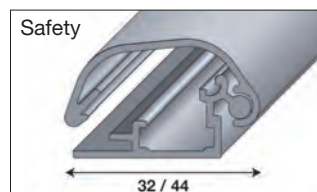

Wechselrahmen wasserdicht 100

Mit dem wasserdichten Klemmrahmen bleiben Plakate und Poster auch bei Regen sicher im Trockenen

Das Poster wird in die dreiseitig offene Folientasche eingelegt. Das umlaufende Geweband in der Folientasche liegt unter den Klemmprofilen und dichtet somit **100%ig** ab.

- Farbe** Silber eloxiert EV 1
- Folie** Folientasche aus PVC-Material mit umlaufendem Geweband bruchsicher, entspiegelt, UV-beständig
- Rückwand** Stahlblech
- Formate** **DIN A1** (B 594 x H 840 mm)
Profil 32 mm Streamline, Softline, Safety
Ecken Gehrung
- DIN A0** (B 840 x H 1.188 mm)
Profil 44 mm Softline, Safety
Ecken Gehrung
- Option** **Profil Safety** – das spezielle Sicherheits-Klemmprofil besitzt keine Griffmulde. Besonders starke Federn erzeugen zusätzlich eine extreme Profil-Spannung. Eigener Rahmenöffner erforderlich.
- Zubehör**
- Rahmen-Öffner für Safety-Profil
 - Ersatzfolientaschen