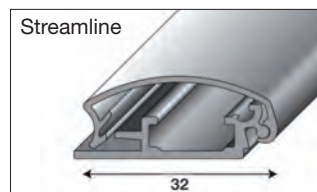

Wechselrahmen wasserdicht 100

Mit dem wasserdichten Klemmrahmen bleiben Plakate und Poster auch bei Regen sicher im Trockenen

Das Poster wird in die dreiseitig offene Folientasche eingelegt. Das umlaufende Geweband in der Folientasche liegt unter den Klemmprofilen und dichtet somit **100%ig** ab.

- Farbe** Silber eloxiert EV 1
- Folie** Folientasche aus PVC-Material mit umlaufendem Geweband bruchsicher, entspiegelt, UV-beständig
- Rückwand** Stahlblech
- Formate** **DIN A1** (B 594 x H 840 mm)
Profil 32 mm Streamline, Softline, Safety
Ecken Gehrung
- DIN A0** (B 840 x H 1.188 mm)
Profil 44 mm Softline, Safety
Ecken Gehrung
- Option** **Profil Safety** – das spezielle Sicherheits-Klemmprofil besitzt keine Griffmulde. Besonders starke Federn erzeugen zusätzlich eine extreme Profil-Spannung. Eigener Rahmenöffner erforderlich.
- Zubehör**
- Rahmen-Öffner für Safety-Profil
 - Ersatzfolientaschen